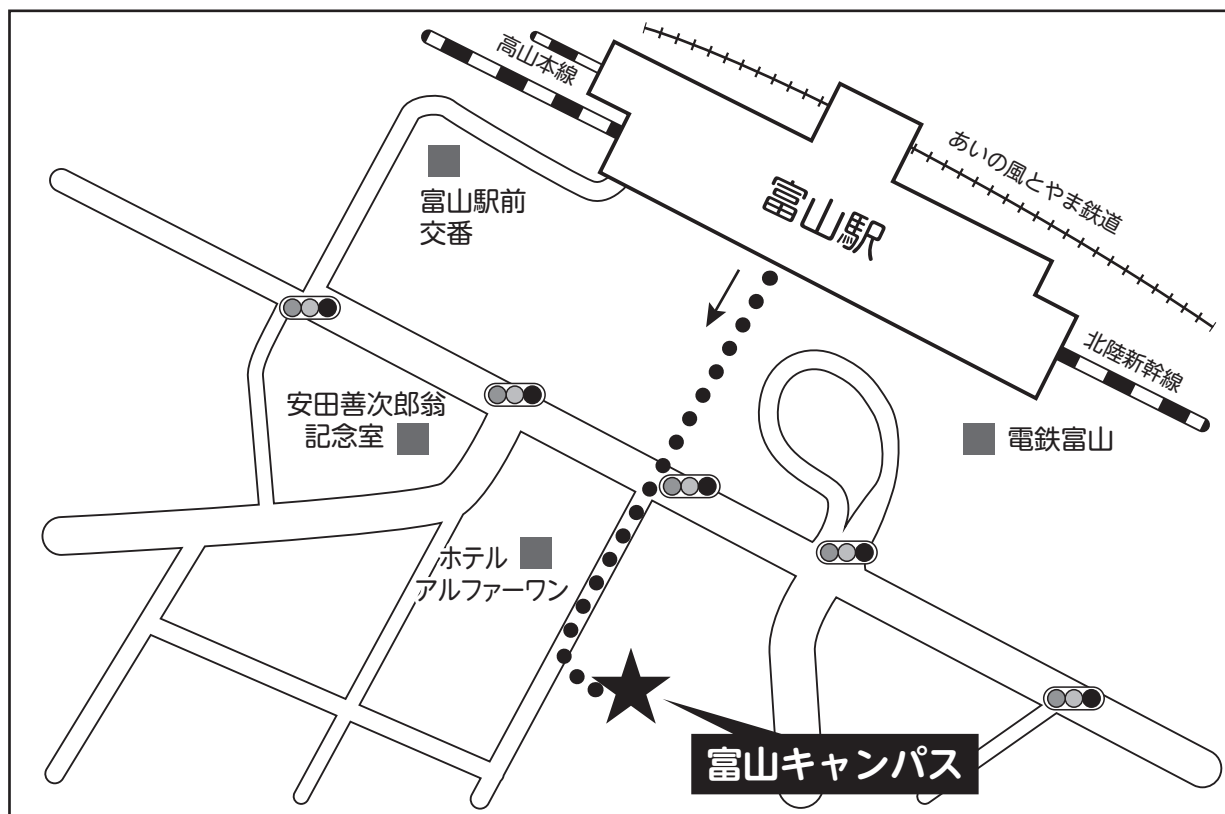

星槎国際高等学校 富山キャンパス

所在地	電話番号
〒930-0002 富山県富山市新富町1-2-3 富山ステーションフロントCIC5階	076-471-7472
<b>アクセス</b>	
<p>●JR富山地方鉄道【富山駅】徒歩2分                      ※会場には駐車スペースがございませんので交通機関をご利用ください。                      ※詳細な入館方法は次ページをご覧ください。</p>	

## 富山キャンパス ②

## 星槎富山キャンパス（CiCビル5階フロア）利用上の留意点について

CiCビルは10時に開館しますが、正面エレベーターは、午前8時30分より運転開始いたします。教員免許状更新講習または大学スクーリング受講のため、お越しの方は、富山ステーションフロント CiCビル 富山駅側正面エレベーターをご利用ください。〔下地図〕。なお館内の通り抜けはできませんのでご注意ください。

CiCビル 富山駅側  
正面エレベーター