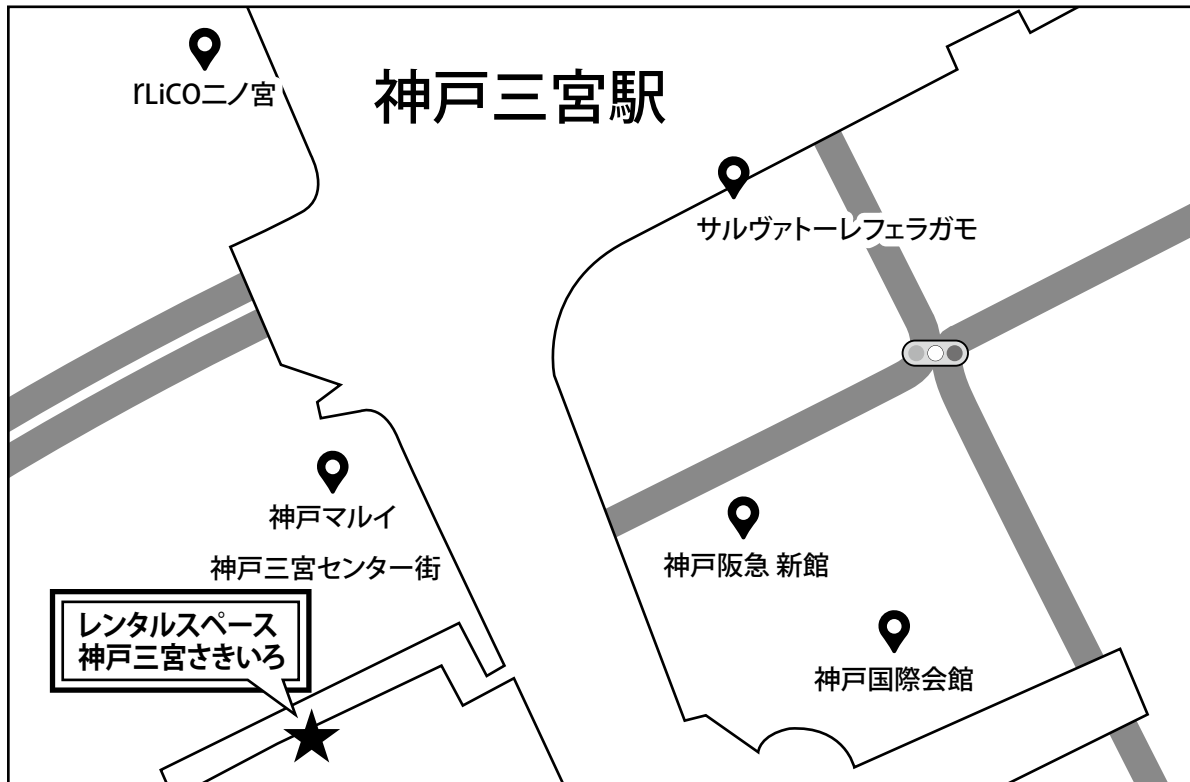

レンタルスペース 神戸三宮さきいろ

所在地	電話番号
〒650-0021 兵庫県神戸市中央区三宮町1-5-29 まるみやビル 3階	お問い合わせは 更新講習センターまで 045-972-3296
アクセス	
<ul style="list-style-type: none"> ●JR「三ノ宮」駅西口改札から徒歩3分 ●阪急「神戸三宮」駅東改札口から徒歩4分 <p>※会場HP(https://kobe-sakiiro.com)には、写真付きのアクセスが記載されております。 ※会場までは駐車スペースがございませんので交通機関をご利用ください。</p>	