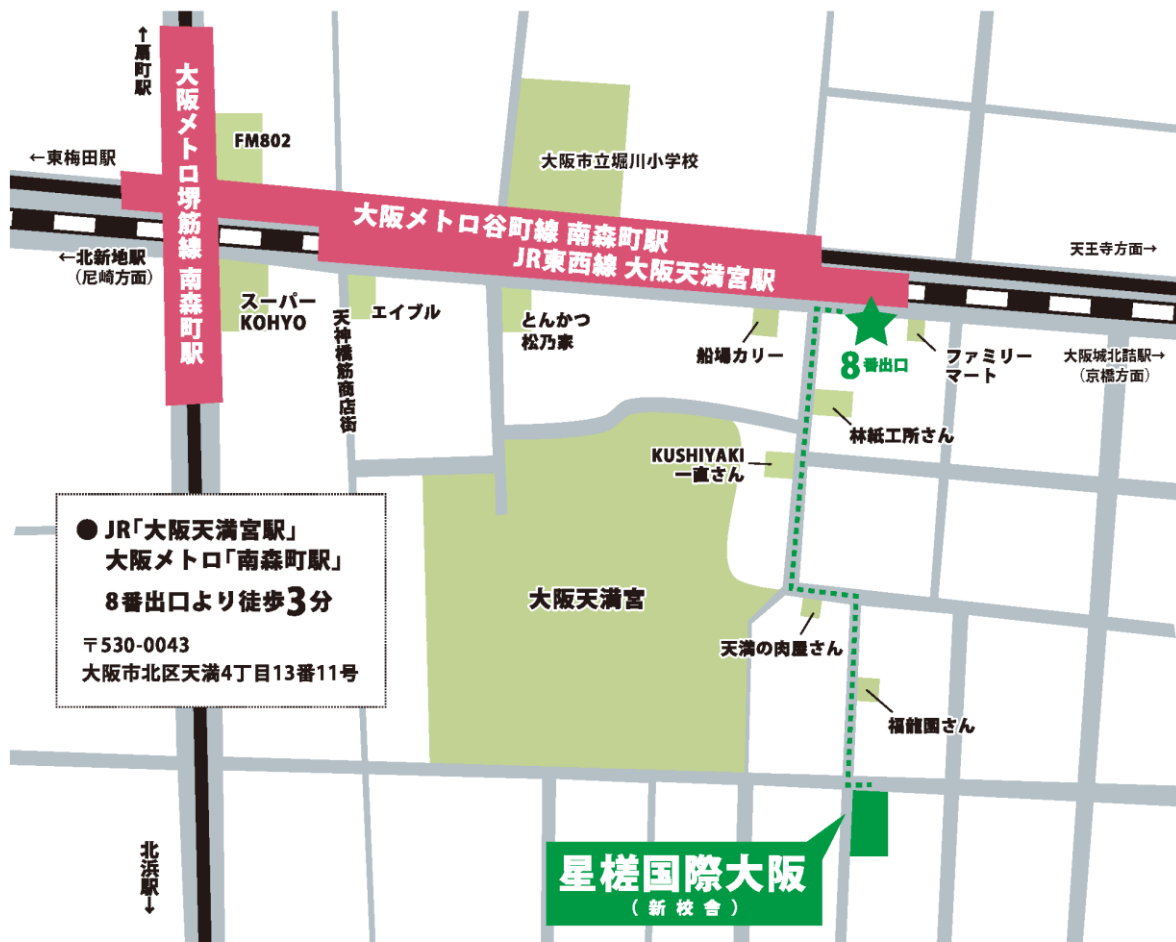

星槎国際高等学校 大阪学習センター

所在地	電話番号
<p>〒530-0043 大阪府大阪市北区天満4丁目13番11号</p> <div style="border: 1px solid black; border-radius: 10px; padding: 5px; display: inline-block;"> ※ 上履きをお持ちください。 </div>	<p>06-6147-3830</p>

アクセス
<p>●大阪メトロ谷町線・堺筋線「南森町駅」8番出口から徒歩3分 ●JR東西線「大阪天満宮駅」8番出口から徒歩3分</p> <p>※会場には駐車スペースがございませんので交通機関をご利用ください。</p>