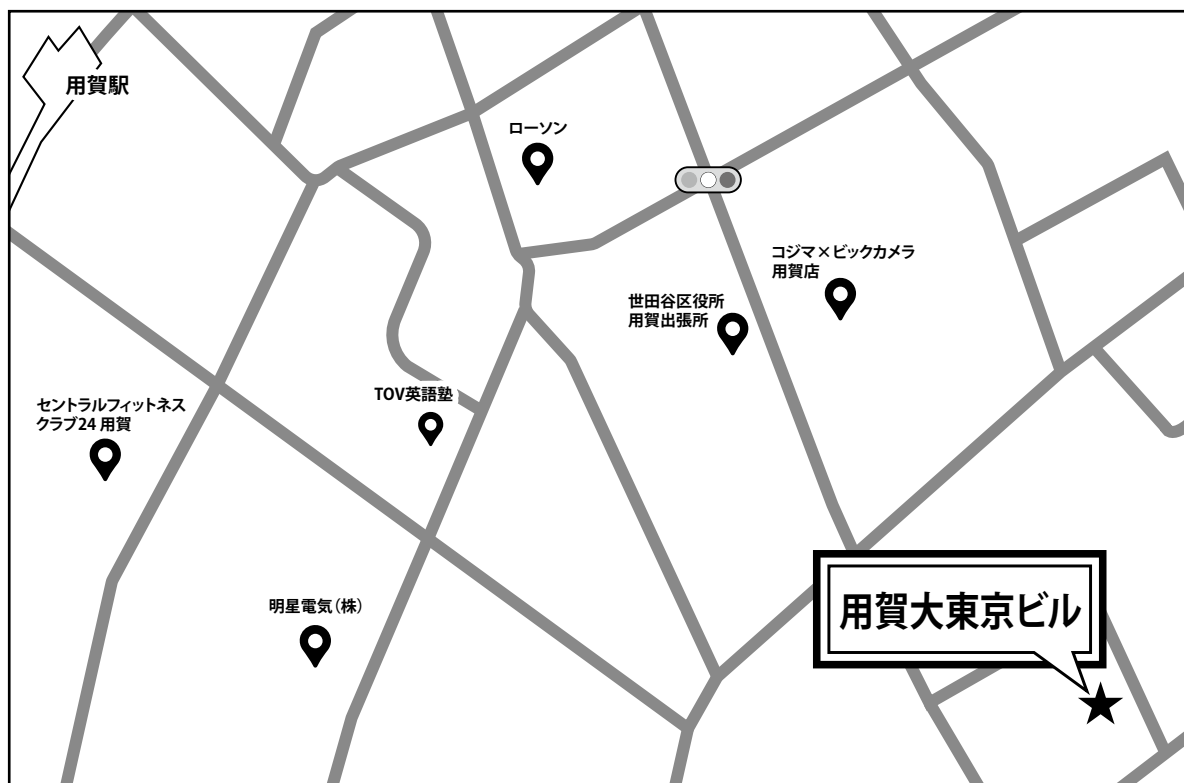

用賀大東京ビル

所在地	電話番号
〒158-0097 東京都世田谷区用賀2-27-1 2階	お問い合わせは 更新講習センターまで 045-972-3296
アクセス	
●田園都市線「用賀」駅より徒歩6分	
※会場までは駐車スペースがございませんので交通機関をご利用ください。	