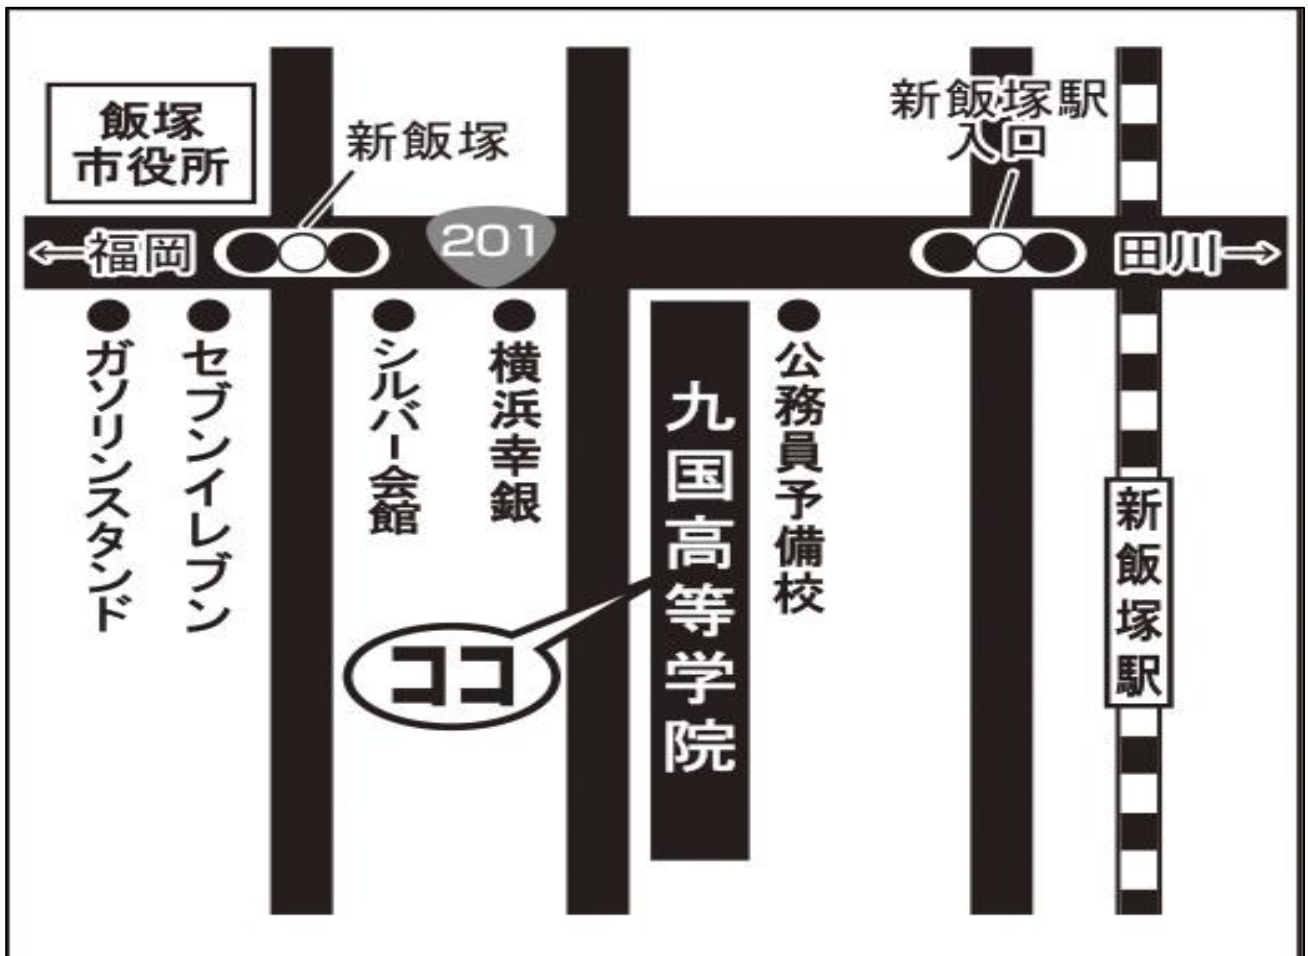

# 九国高等学院

所在地	電話番号
〒820-0005 福岡県飯塚市新飯塚4-17 コンパルハイツ2F	お問い合わせは 更新講習センターまで 045-972-3296

## アクセス

- ・JR福北ゆたか線・新飯塚駅徒歩3分
- ・飯塚市役所斜め前にございます。

※お車でお越しの方は、近隣の有料駐車場等をご利用下さい。