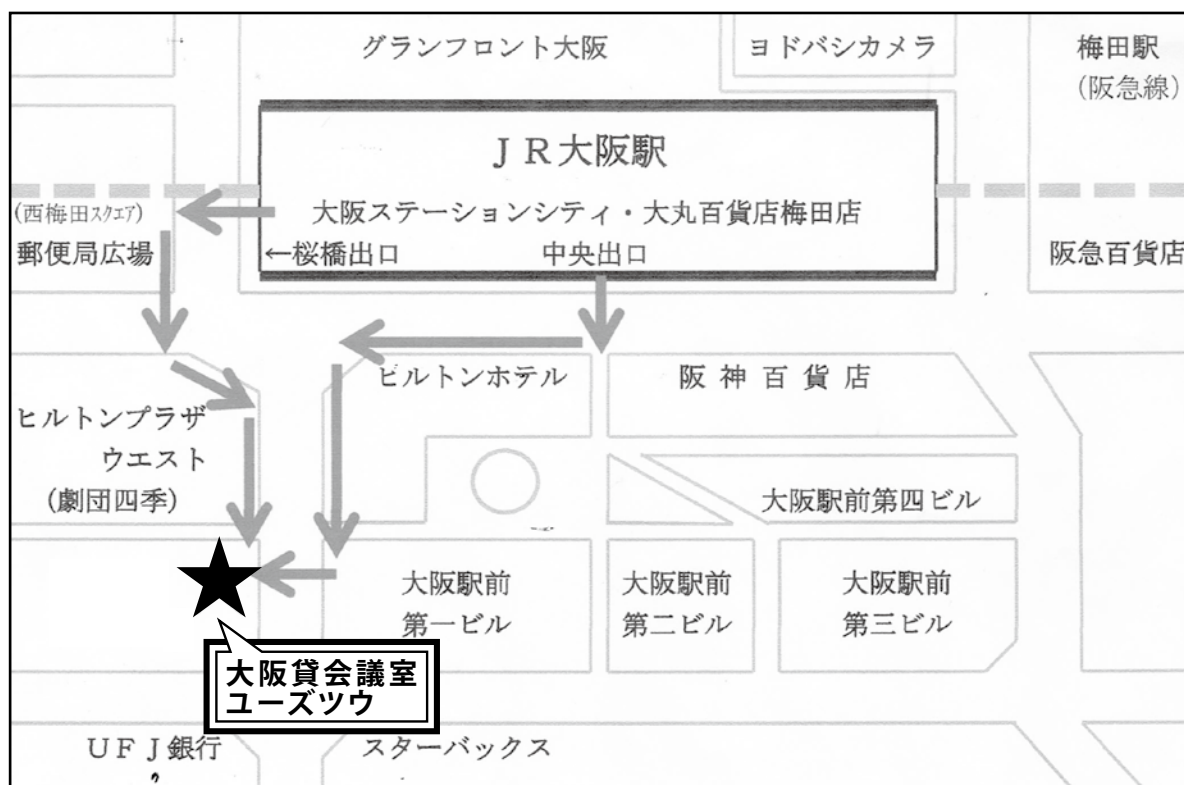

大阪貸会議室ユーズツウ

所在地	電話番号
〒530-0001 大阪市北区梅田2-1-18 富士ビル3F~5F ※当日の使用フロアは、現地の館内案内をご確認ください。	045-972-3296 (更新講習センター)
アクセス	
<ul style="list-style-type: none"> ●地下鉄四つ橋線「西梅田駅」4-B出口上がってすぐ ●JR東西線「北新地駅」10番出口より北へ30m ●JR「大阪駅」桜橋出口より南へ徒歩5分 ●地下鉄御堂筋線「梅田駅」より徒歩5分 <p>※当日の欠席などのご連絡は本学まで。</p>	