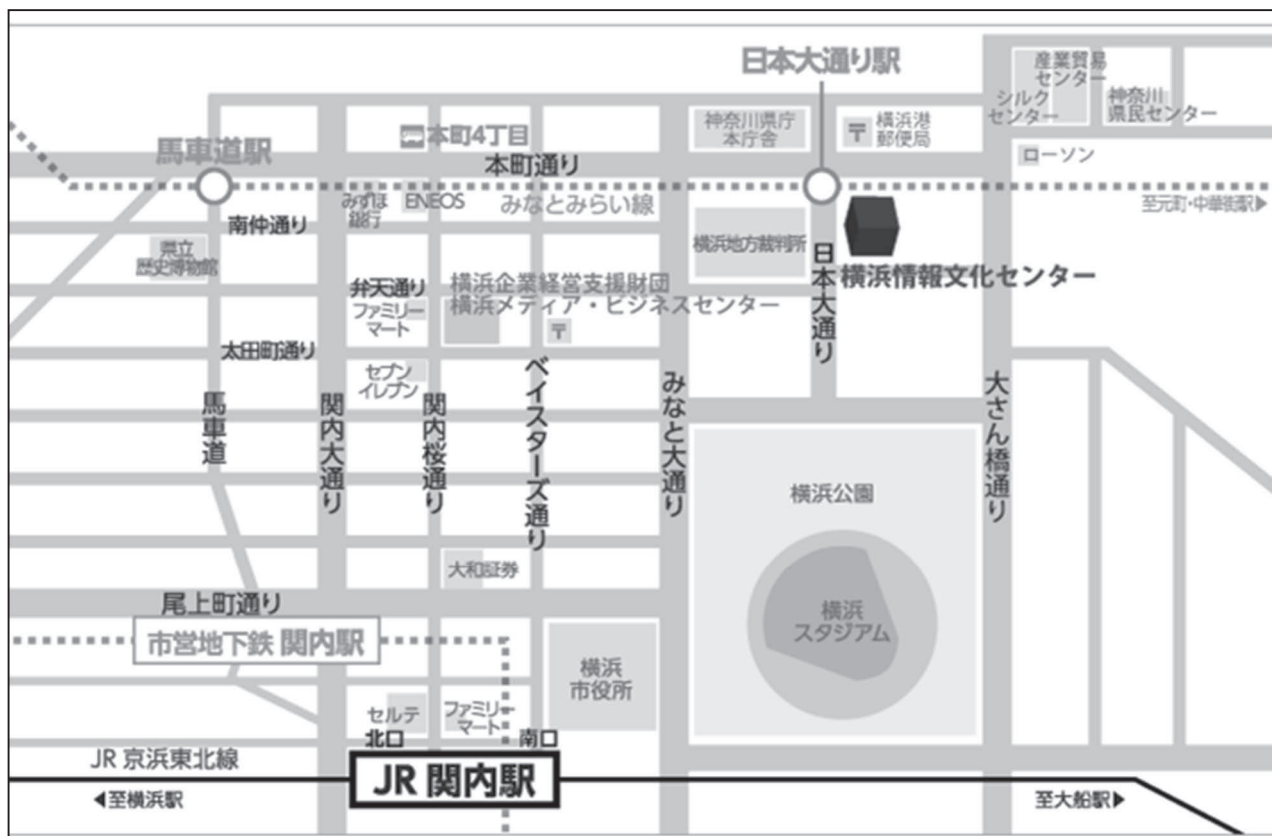

## 横浜情報文化センター（ニュースパーク）

所在地	電話番号
〒231-0021 横浜市中区日本大通11番地 横浜情報文化センター（受付2F）	045-972--3296
アクセス	
<ul style="list-style-type: none"> <li>●JR【関内駅】南口 徒歩10分</li> <li>●横浜市営地下鉄【関内駅】1番出口 徒歩10分</li> <li>●みなとみらい線【日本大通り駅】3番出口 徒歩0分</li> </ul> <p>※会場には駐車スペースがございませんので交通機関をご利用ください。 ※当日の欠席などのご連絡は本学まで。</p>	